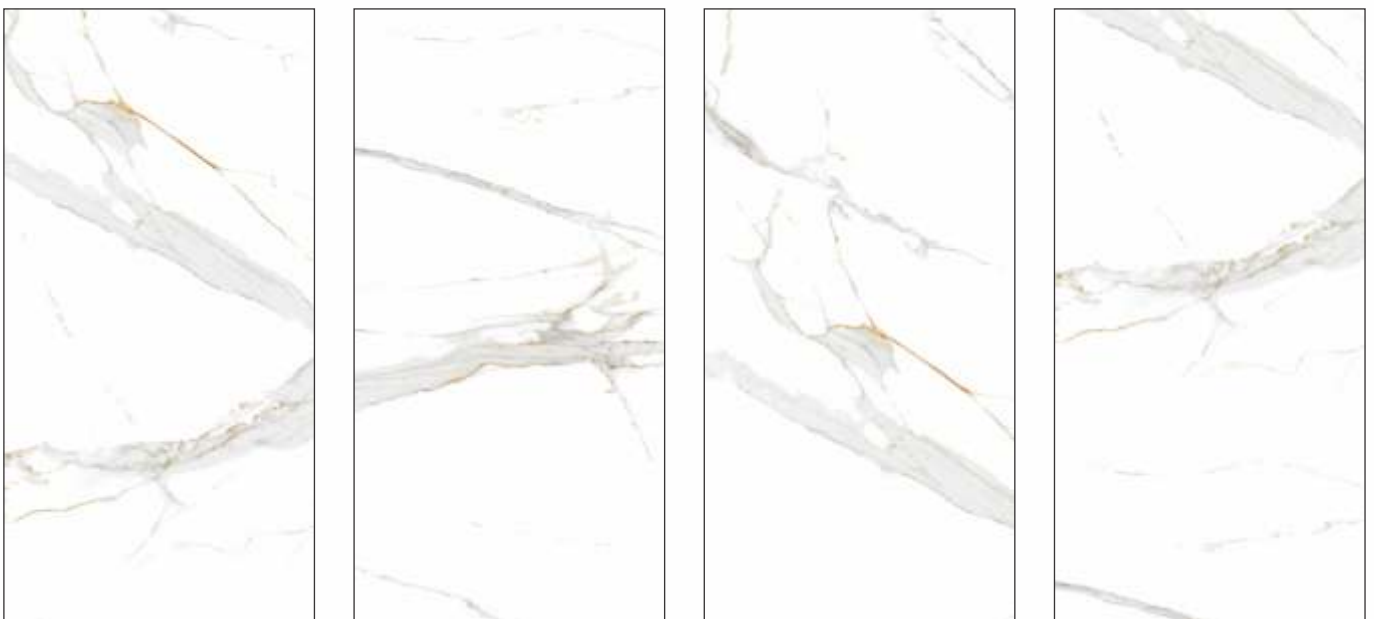

AVAILABLE SIZE
30X60 CM | 60X60 CM | 60X120 CM
80X80 CM | 80X160 CM | 120X120 CM

STATUARIO SUPERIOR

STATUARIO EVA

SIZE | SURFACE | RANDOM
600X1200 MM | **GLOSSY** | **4+**

STATUARIO BORGHINI

STATUARIO LASA GOLD